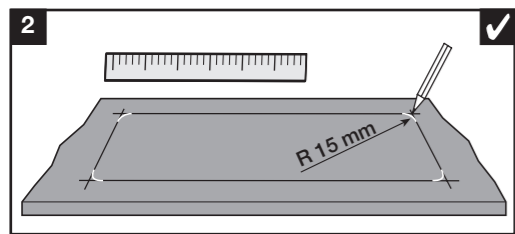

BLANCO SILGRANIT®

BLANCO GmbH + Co KG
Service
Tel.: +49 7045 44-81 419
info@blanco.de
www.blanco-germany.com
BLANCO

	C	A +2 mm / -1 mm	B
BLANCO ADON XL 6 S	+3,5 mm	960 mm	460 mm
BLANCO ALAROS 6 S	+270 mm	1140 mm	490 mm
BLANCO ARTAGO 6	+55 mm	490 mm	490 mm
BLANCO AXIA II 8 S	+6 mm	1136 mm	480 mm
BLANCO AXIA III 45 S	+10 mm	760 mm	490 mm
BLANCO AXIA III 5 S	-15,5 mm	895 mm	490 mm
BLANCO AXIA III 6 S	-15 mm	980 mm	490 mm
BLANCO AXIA III XL 6 S	-15 mm	980 mm	490 mm
BLANCO CLASSIC 45 S	+10 mm	756 mm	486 mm
BLANCO CLASSIC 5 S	+5 mm	891 mm	486 mm
BLANCO CLASSIC 6 S	+6 mm	976 mm	486 mm
BLANCO CLASSIC 8	+20 mm	840 mm	480 mm
BLANCO CLASSIC 8 S	+8 mm	1136 mm	486 mm
BLANCO CLASSIC Neo 45 S	+3 mm	760 mm	490 mm
BLANCO CLASSIC Neo 5 S	+3 mm	895 mm	490 mm
BLANCO CLASSIC Neo 6 S	+3 mm	980 mm	490 mm
BLANCO CLASSIC Neo XL 6 S	+3 mm	980 mm	490 mm
BLANCO COLLECTIS 6 S	-5 mm	984 mm	494 mm
BLANCO DALAGO 45	-3 mm	445 mm	490 mm
BLANCO DALAGO 5	-3 mm	495 mm	490 mm
BLANCO DALAGO 6	-3 mm	595 mm	490 mm
BLANCO DALAGO 8	-3 mm	795 mm	490 mm
BLANCO ELON 45 S	-16 mm	630 mm	480 mm
BLANCO ELON XL 6 S	-16 mm	760 mm	480 mm
BLANCO ELON XL 8 S	-100 mm	840 mm	480 mm
BLANCO ENOS 40 S	+0 mm	660 mm	480 mm
BLANCO ETAGON 6	-6 mm	588 mm	498 mm
BLANCO ETAGON 8	-16 mm	768 mm	498 mm
BLANCO FARON XL 6 S	+16 mm	980 mm	480 mm
BLANCO FAVOS 45 S	+10 mm	842 mm	417 mm
BLANCO FAVOS Mini	+10 mm	762 mm	417 mm
BLANCO FAVOS 6 S	-30 mm	842 mm	417 mm
BLANCO FAVUM 45 S	-5 mm	840 mm	415 mm
BLANCO FAVUM XL 6 S	-5 mm	840 mm	415 mm
BLANCO LAGO	-5 mm	591 mm	486 mm
BLANCO LEGRA 45 S	+0 mm	760 mm	480 mm
BLANCO LEGRA 6	+17,5 mm	565 mm	480 mm
BLANCO LEGRA 6 S	+0 mm	980 mm	480 mm
BLANCO LEGRA 6 S Compact	-24 mm	760 mm	480 mm
BLANCO LEGRA XL 6 S	-3 mm	840 mm	480 mm
BLANCO LEGRA 8 S	-4 mm	1140 mm	480 mm
BLANCO LEXA 40 S	-4 mm	660 mm	480 mm
BLANCO LEXA 45 S	-3 mm	840 mm	480 mm
BLANCO LEXA 5 S	-4 mm	930 mm	480 mm
BLANCO LEXA 6 S	-4 mm	980 mm	480 mm
BLANCO LEXA 8	-20 mm	760 mm	480 mm
BLANCO LEXA 8 S	-20 mm	1140 mm	480 mm