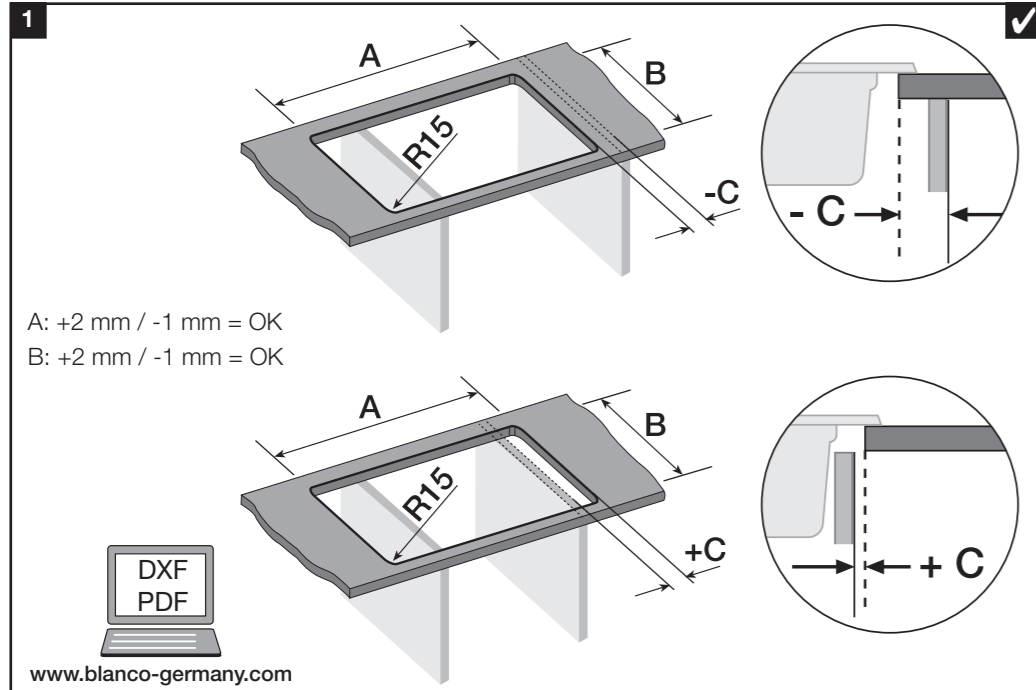

BLANCO SILGRANIT®

BLANCO GmbH + Co KG
Service
Tel.: +49 7045 44-81 419
info@blanco.de
www.blanco-germany.com
BLANCO

	C	A +2 mm / -1 mm	B
BLANCO ADON XL 6 S	+3,5 mm	960 mm	460 mm
BLANCO ALAROS 6 S	+270 mm	1140 mm	490 mm
BLANCO ARTAGO 6	+55 mm	490 mm	490 mm
BLANCO AXIA II 8 S	+6 mm	1136 mm	480 mm
BLANCO AXIA III 45 S	+10 mm	760 mm	490 mm
BLANCO AXIA III 5 S	-15,5 mm	895 mm	490 mm
BLANCO AXIA III 6 S	-15 mm	980 mm	490 mm
BLANCO AXIA III XL 6 S	-15 mm	980 mm	490 mm
BLANCO CLASSIC 45 S	+10 mm	756 mm	486 mm
BLANCO CLASSIC 5 S	+5 mm	891 mm	486 mm
BLANCO CLASSIC 6 S	+6 mm	976 mm	486 mm
BLANCO CLASSIC 8	+20 mm	840 mm	480 mm
BLANCO CLASSIC 8 S	+8 mm	1136 mm	486 mm
BLANCO CLASSIC Neo 45 S	+3 mm	760 mm	490 mm
BLANCO CLASSIC Neo 5 S	+3 mm	895 mm	490 mm
BLANCO CLASSIC Neo 6 S	+3 mm	980 mm	490 mm
BLANCO CLASSIC Neo XL 6 S	+3 mm	980 mm	490 mm
BLANCO COLLECTIS 6 S	-5 mm	984 mm	494 mm
BLANCO DALAGO 45	-3 mm	445 mm	490 mm
BLANCO DALAGO 5	-3 mm	495 mm	490 mm
BLANCO DALAGO 6	-3 mm	595 mm	490 mm
BLANCO DALAGO 8	-3 mm	795 mm	490 mm
BLANCO ELON 45 S	-16 mm	630 mm	480 mm
BLANCO ELON XL 6 S	-16 mm	760 mm	480 mm
BLANCO ELON XL 8 S	-100 mm	840 mm	480 mm
BLANCO ENOS 40 S	+0 mm	660 mm	480 mm
BLANCO ETAGON 6	-6 mm	588 mm	498 mm
BLANCO ETAGON 8	-16 mm	768 mm	498 mm
BLANCO FARON XL 6 S	+16 mm	980 mm	480 mm
BLANCO FAVOS 45 S	+10 mm	842 mm	417 mm
BLANCO FAVOS Mini	+10 mm	762 mm	417 mm
BLANCO FAVOS 6 S	-30 mm	842 mm	417 mm
BLANCO FAVUM 45 S	-5 mm	840 mm	415 mm
BLANCO FAVUM XL 6 S	-5 mm	840 mm	415 mm
BLANCO LAGO	-5 mm	591 mm	486 mm
BLANCO LEGRA 45 S	+0 mm	760 mm	480 mm
BLANCO LEGRA 6	+17,5 mm	565 mm	480 mm
BLANCO LEGRA 6 S	+0 mm	980 mm	480 mm
BLANCO LEGRA 6 S Compact	-24 mm	760 mm	480 mm
BLANCO LEGRA XL 6 S	-3 mm	840 mm	480 mm
BLANCO LEGRA 8 S	-4 mm	1140 mm	480 mm
BLANCO LEXA 40 S	-4 mm	660 mm	480 mm
BLANCO LEXA 45 S	-3 mm	840 mm	480 mm
BLANCO LEXA 5 S	-4 mm	930 mm	480 mm
BLANCO LEXA 6 S	-4 mm	980 mm	480 mm
BLANCO LEXA 8	-20 mm	760 mm	480 mm
BLANCO LEXA 8 S	-20 mm	1140 mm	480 mm